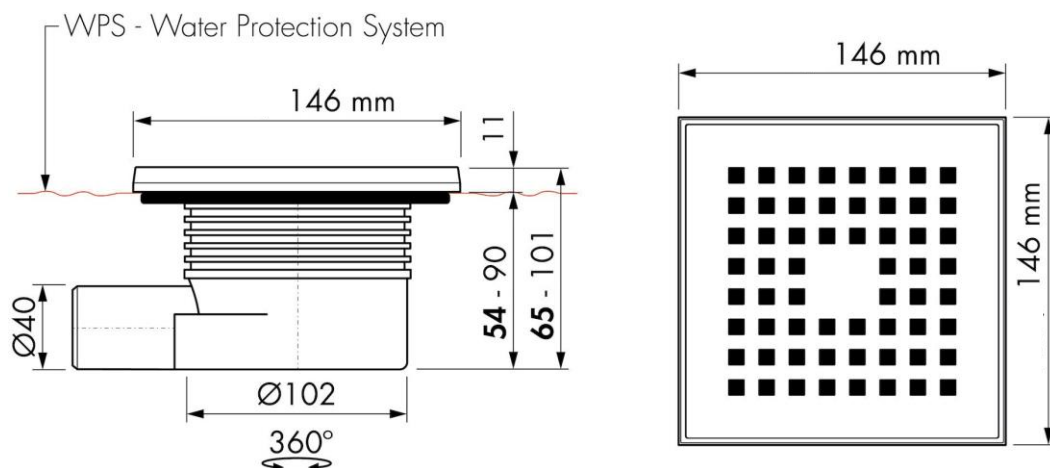

CODICE ARTICOLO

150 mm AquaW-15x15-MSI6

DISEGNI TECNICI

Informazioni generali:

Dimensioni:	150X150 mm
Grata:	+ 2,5 mm Acciaio Inox satinato
Sifone:	Orientabile, accorciabile, totalmente estraibile con fermacapelli incluso
Applicazione:	Ceramiche
Tipologia di prodotto:	Set completo: Membrana preassemblata; parte da incasso; corpo sifone; sifone; griglia
Certificazione:	EN1253 – ETAG 022

Informazioni tecniche:

Profondità di installazione a partire da:	54 mm
Capacità di scarico:	30 l/min
Profondità della tenuta idraulica:	50 mm (accorciabile sino a 25 mm)