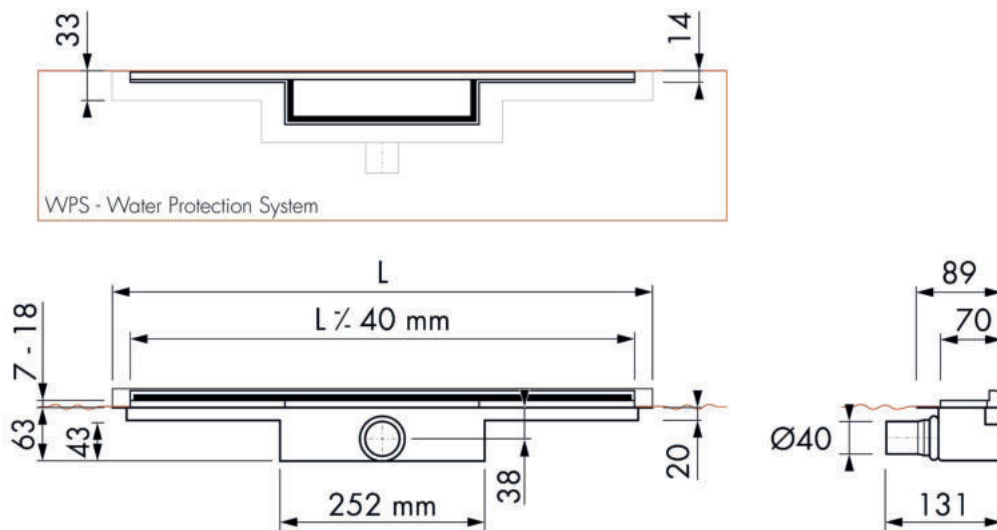

Elegante e nascosto. Installazione specifica per intersezione muro/pavimento.

M-line

Questa canalina a parete è dotata di un telaio regolabile in altezza e di una membrana pre-assemblata a garanzia di tenuta stagna.

L'installazione specifica a muro/pavimento permette di sfruttare al meglio lo spazio visivo del piano doccia: elegante, grazie alla sua griglia reversibile potrà essere abbinata all'ambiente bagno con una finitura in acciaio satinato, o piastrellabile, grazie alla possibilità di inserire all'interno della griglia sino a 12 mm di rivestimento.

DISEGNI TECNICI

Informazioni generali:

Dimensioni:	da 700 a 1200 mm
Grata:	Reversibile: Acciaio Inox satinato o Piastrellabile (max12mm)
Sifone:	Facilmente estraibile per pulizia
Applicazione:	Ceramiche
Tipologia di prodotto:	Set completo: Membrana preassemblata; staffe per installazione; sifone; canalina; TAF e griglia
Certificazione:	ETAG 022

Informazioni tecniche:

Profondità di installazione a partire da:	63 mm
Capacità di scarico:	32 l/min (30 mm)
Profondità della tenuta idraulica:	30 mm