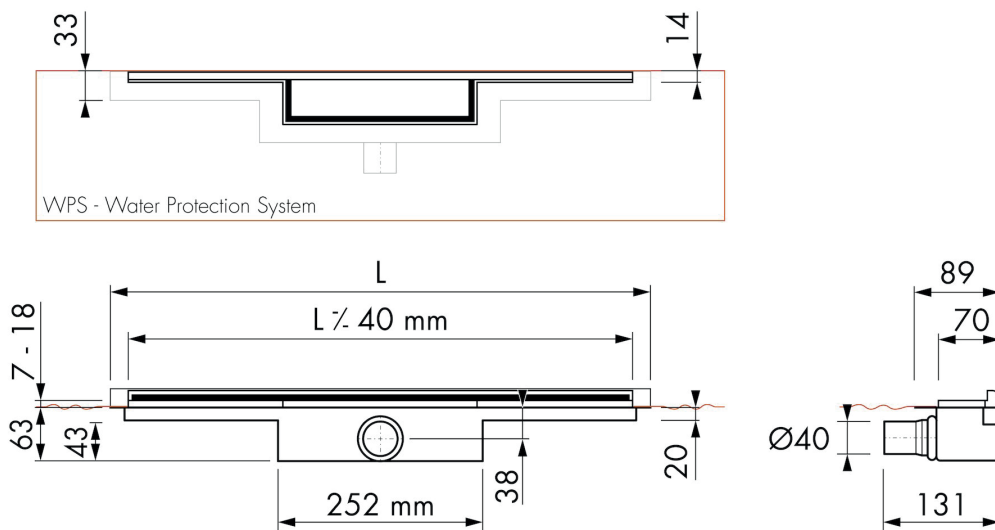

Elegante e nascosto.
Installazione specifica
per intersezione
muro/pavimento

M-line

Questa canalina a parete comprende i sistemi brevettati TAF e WPS (10 anni garanzia) e permette di sfruttare al meglio lo spazio visivo del piano doccia: elegante, grazie alla sua griglia reversibile potrà essere abbinata all'ambiente bagno con una finitura in acciaio satinato, o invisibile, grazie alla possibilità del riempimento della griglia con la stessa ceramica del rivestimento.

CODICE ARTICOLO

700 mm	M-Line-700-30		
800 mm	M-Line-800-30		
900 mm	M-Line-900-30		
1000 mm	M-Line-1000-30		
1200 mm	M-Line-1200-30		

DISEGNI TECNICI

Informazioni generali:

Dimensioni:	da 700 a 1200 mm
Grata:	Reversibile: Acciaio Inox satinato o Piastrellabile (max12mm)
Sifone:	Facilmente estraibile per pulizia
Applicazione:	Ceramiche
Tipologia di prodotto:	Set completo: WPS; staffe per installazione; sifone; canalina; TAF e griglia
Certificazione:	ETAG 022

Informazioni tecniche:

Profondità di installazione a partire da:	63 mm
Capacità di scarico:	32 l/min (30 mm)
Profondità della tenuta idraulica:	30 mm

Tekness srl - Via G. Mameli, 32 - 15033 Casale Monferrato (AL)
Tel. 0142 541154 - info@tekness.it | www.tekness.it