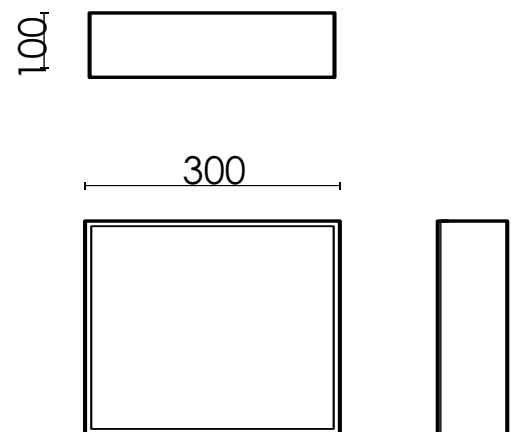

## GENERALE

Modello di nicchia a parete	Nicchia da parete
Dimensione (mm)	300x300x100 / 600x300x100

## CODICE ARTICOLO

■ Inox BOX10C-30X30X10

□ Bianco BOX10C-W-30X30X10

■ Nero BOX10C-B-30X30X10

■ Inox BOX10C-60X30X10

□ Bianco BOX10C-W-60X30X10

■ Nero BOX10C-B-60X30X10