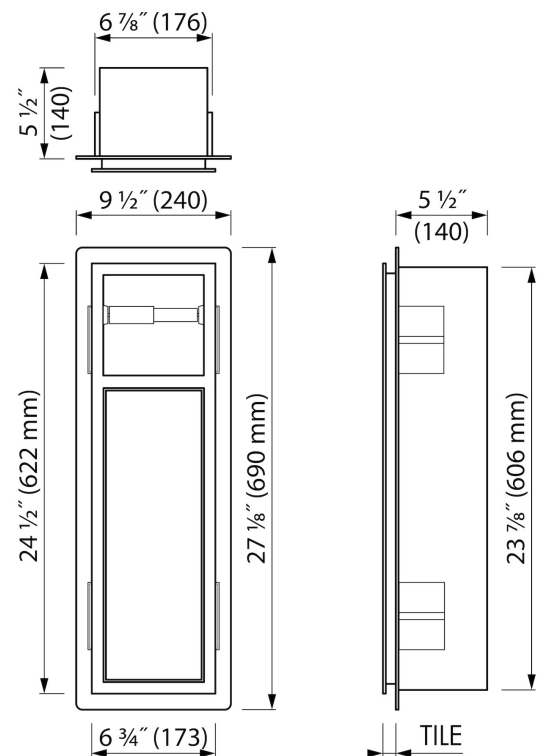

GENERALE

Serie	CONTAINER
Nome	T-ROLL
Modello	Porta rotolo e porta scopino integrato con porta
Dimensione (mm)	622x173x140

DESIGN

Colore / finitura	Acciaio inox satinato
Materiale	Inox (304)
Finitura telaio	Inox (304)
Staffa materiale	Inox (304)
Colore staffa	Cromato
Maniglia del pennello materiale	Inox (304)
Maniglia di spazzola a colori	Cromato

INSTALLAZIONE

Profondità di installazione (mm)	140
Set completo	Si
Guscio installazione in:	Polistirene (PS)
Tipo muro	Per cartongesso; Per muratura
Cerniera di porta scambiabile (sinistra e destra)	Si
WPS incluso	Si

CODICE ARTICOLO

Inox	TCL-7

Tekness srl - Via G. Mameli, 32 - 15033 Casale Monferrato (AL)
Tel. 0142 541154 - info@tekness.it | www.tekness.it

Ci riserviamo eventuali modifiche tecniche o errori di stampa