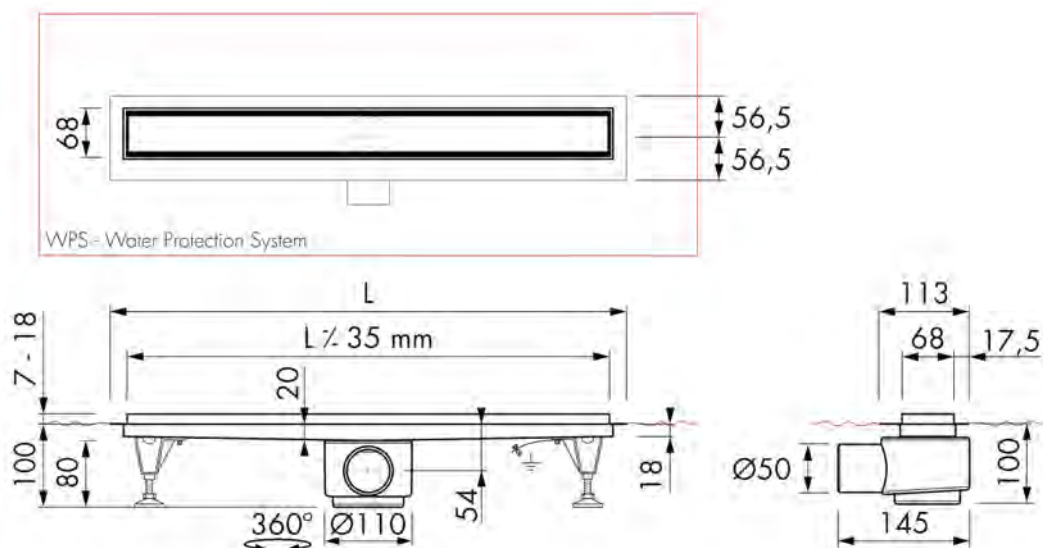

Novità 2024

Griglia reversibile, per ogni esigenza

Dual Smart

Perfetta per ogni tipo di bagno. Canalina in acciaio, fornita di sifone in ABS anti-batterico, orientabile, accessibile per pulizia e sanificazione, con una elevata capacità di drenaggio (0,6 lt/sec) e certificato EN1253. Dotata di una griglia reversibile (acciaio o piastr) e regolabile in altezza.

CODICE ARTICOLO

L	Codice
70 cm	2-SMART-700
80 cm	2-SMART-800
90 cm	2-SMART-900

DISEGNI TECNICI

Informazioni generali

Dimensioni:	700 - 800 - 900 mm
Grata:	Reversibile: Acciaio satinato / Piastrabile (max 12 mm)
Sifone:	Ispezionabile, orientabile 360°, con fermacapelli incluso
Applicazione:	Ceramiche/Mosaico
Tipologia di prodotto:	Set completo: WPS, piedini di installazione, sifone, canalina e griglia reversibile con cornice

Informazioni tecniche

Profondità di installazione:	100 mm
Capacità di scarico:	0,60 l/sec.
Profondità della tenuta idraulica:	50 mm
Certificazioni:	EN1253, ETAG022